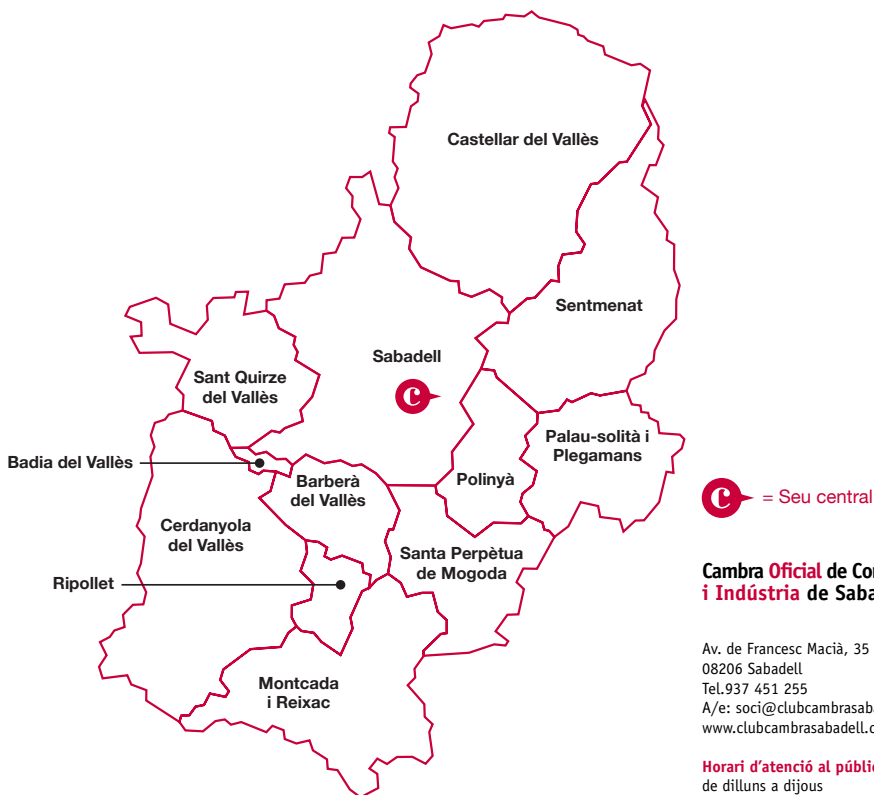

Des de la Cambrà de Comerç de Sabadell portem 125 anys vetllant pels interessos empresarials i donant servei al teixit empresarial del nostre territori amb una història i una experiència que avalen el suport eficaç i pràctic que oferim als nostres socis. Representativitat, bagatge i visió de futur que posem al servei de totes les empreses i empresaris per avançar conjuntament en la consecució de nous reptes i èxits.